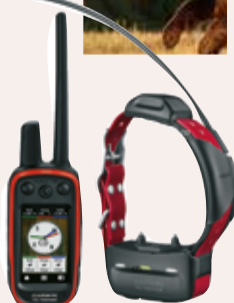

UN ÉQUIPEMENT SUIVANT VOS BESOINS

14€⁹⁰

AU LIEU DE 22,95 €

Étui cartouchière de ceinture 10 balles
Réalisé en matière souple et extensible pour s'adapter à tous les calibres rayés de chasse. Pour transporter en toute sécurité 10 balles de carabine toujours rangées à portée de main. Taille unique.

39€⁹⁰

AU LIEU DE 49,90 €

Cartouches Tunet Pack pigeons
Boîte de 100 cartouches. Cette cartouche est conçue pour la chasse du pigeon à toutes distances. Cartouches bourre à jupe chargées de 36 grammes de plomb n°6. Calibre 12/70.

NOUVEAUTÉ 2020 !

29€⁹⁰

AU LIEU DE 39,95 €

Couteau multi usages Verney Carron
Il peut servir aussi bien à la chasse que lors de vos sorties nature. Lame revêtement titane pour plus de rigidité. Manche ergonomique en polypropylène pour un confort et une bonne prise en main.

36€⁰⁰

AU LIEU DE 44,90 €

Dague de chasse Verney Carron Karan
Impression Camo Orange sur manche ergonomique, recouvert de caoutchouc synthétique pour un meilleur grip. Lame noire de 25 cm, en acier 420 carbone/chrome.

29€⁹⁰

AU LIEU DE 42,95 €

Pibole métal Verney Carron
Trompe ronde courbe en laiton gainée cuir avec rivet et sangle. Poignon Sagittaire. Taille : 50 cm.

275€⁰⁰

LE COFFRE

Coffre Élite Alpha 8 armes avec coffre intérieur
Fermerture 5 cylindres. 2 clefs double panneton numérotées. Corps en acier de 2 mm. Porte en acier de 3 mm, doublée avec mécanisme, épaisseur de 4 cm. Poids : 57 Kg. Dimensions (extérieures) : Hauteur 150 cm, largeur 45 cm, profondeur 30 cm.

- 30% SUR LA 2e *
* Sur toutes les cartouches de marque Vouzelaud

LA BOÎTE DE 10